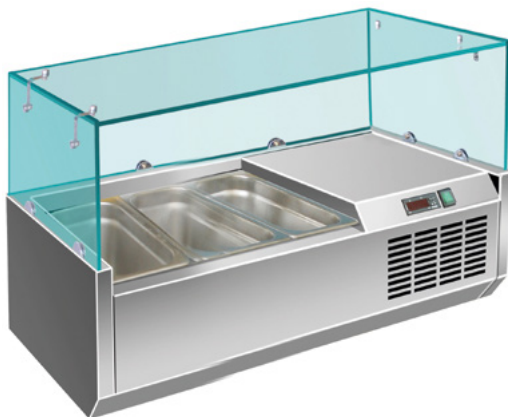

- Material: (Gehäuse und Filterkorb) Edelstahl
- Doppelwandiges Gehäuse gewährleistet eine Oberflächentemperatur von max. 30 °C
- Peilglas
- Zapfhahn, Überhitzungsschutz
- Verriegelbarer Deckel
- Brüh- und Warmhaltefunktion durch separate Heizsysteme
- Ideal für das Hotel-Frühstücksbuffet, Cafés, Büros, Altenheime usw.

- Material: (Gehäuse, Deckel und Filterkorb) Edelstahl
- Feinmaschiger Filterkorb für grob gemahlene Kaffee (kein Filterpapier notwendig)
- Peilglas
- Brüh- und Warmhaltefunktion durch separate Heizsysteme
- Mit Sicherheitszapfhahn
- Ideal für das Hotel-Frühstücksbuffet, Cafés, Büros, Altenheime usw.

**BESTELLEN SIE JETZT
BEI IHREM
FACHHÄNDLER**

AKTIONSANGEBOTE

November 2019

Tiefkühlschrank, weiß - 2/1 GN

Modell GN 1200 BTB

HFKW-frei

- Material: (Gehäuse) Stahl einbrennlackiert, weiß (Innenraum) Leichtmetall
- Tür(en) selbstschließend
- 3 höhenverstellbare Roste pro Tür
- Digitale Temperaturkontrolle (DIXELL)
- Statische Kühlung mit Umluftventilator
- Isolierung: 60 mm
- Manuelle Abtauung
- Kältemittel: R290
- Energieeffizienzklasse: D

Kühlaufsatz - 1/3 GN

Modell VRX / 380

- Material: (Gehäuse) Edelstahl
- Glasaufsatz, Glasstärke 6 mm
- Höhenverstellbare Füße
- Verdampfer eingeschäumt
- Einfach zu reinigender Filter
- Ideal in Kombination mit unseren Pizzatischen
- Temperaturbereich: +2 / +8 °C
- Digitale Temperaturkontrolle (DIXELL)
- Statische Kühlung
- Kältemittel: R600a