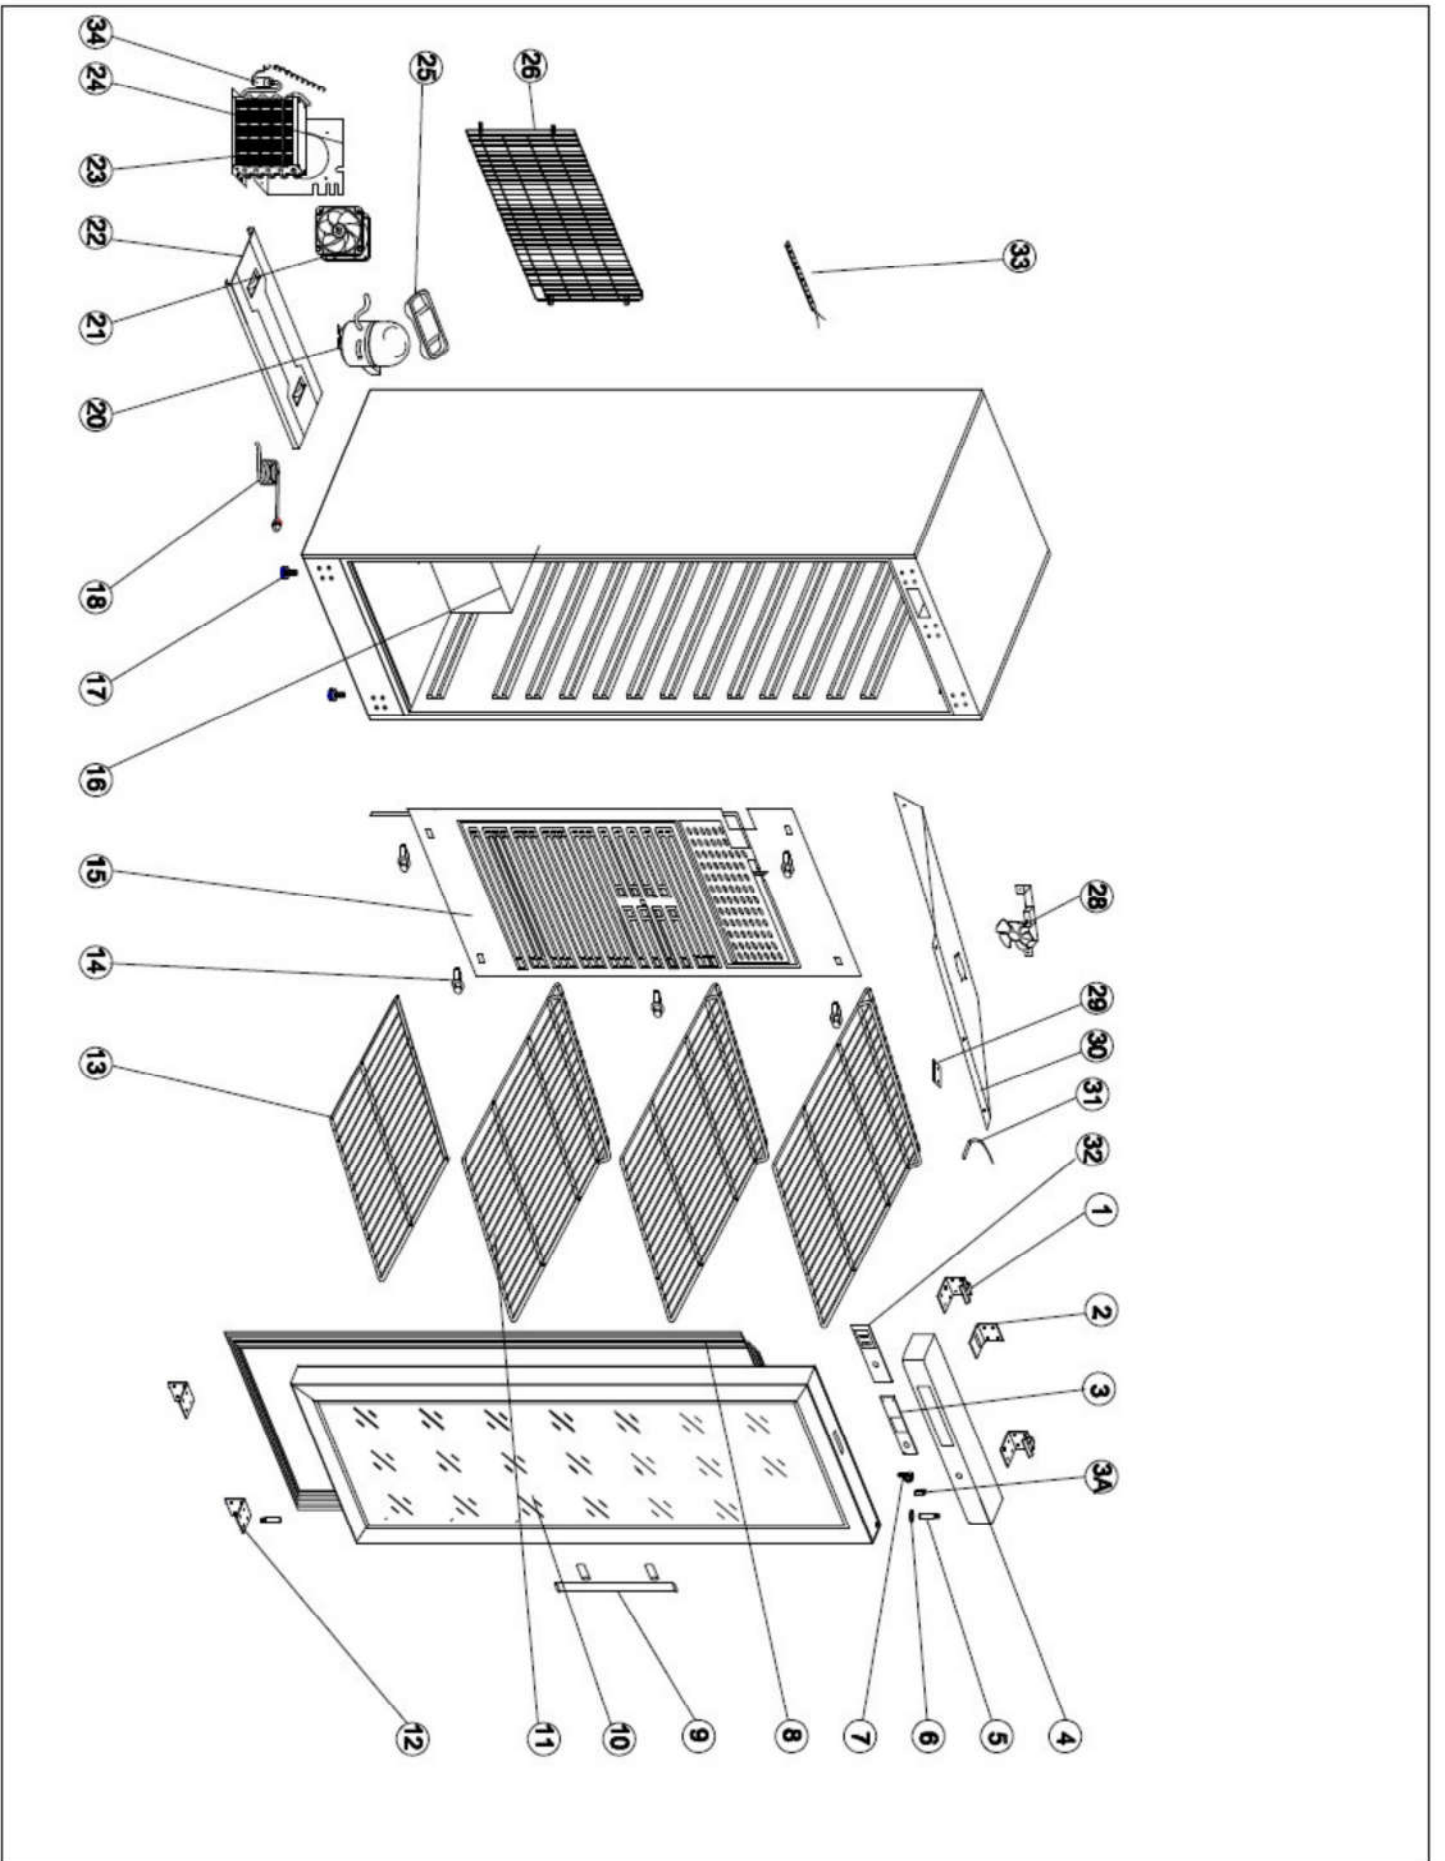

Explosionszeichnung

Kühlschrank
KBS 402 GU

KBS Gastrotechnik GmbH - Johannes-Kepler-Str. 14 - 55129 Mainz

★★★★★
Gewerbemoebel.de

SPARE PARTS LIST

NO	CODE	NAME		QTY	MATERIAL
1	HF600.01	UP HINGE	HR600	2PCS	
2	HF600.02	HOOK OF LOCK	HR600	1PC	
3	HR600.09	THERMOSTAT	HR/HF	1PC	PLASTIC
3A	BC2100.12	LIGHT SWITCH		KCD5	1PC
4	HR200.31	FRONT PANEL		1PC	White
5	HF600.19	HINGE AXIS	HR600	2PCS	
6	GN2100TN.07	BUSHING	白色	1PC	
7	HR200.86	LOCK	HR系列	1PC	
8	HF400.03	GASKET	HR/HF400A	1PC	
9	G350.26	HANDLE		1PC	
10	HR400G.04	GLASS DOOR	HR400G	1PC	
11	HR400.05A	SHELF		3PCS	
12	HF600.08	DOWN HINGE		2PCS	
13	HR400.05B	BOTTOM SHELF		1PC	
14	HR600.06	EVAPORATOR FIXER	HR系列	5PCS	
15	G-HR400G.1	EVAPORATOR		1PC	
16	HR400.08	BODY		1PC	
17	S900.13	FEET		2PCS	
18	S900.47	PLUG		1PC	
20	G-VRX.02	COMPRESSOR	HDL-140A	1PC	
21	HR200.34	CONDENSER FAN	SA1225A2	1PC	
22	HF400.08	UNITE BOARD		1PC	
23	HR110.06	CONDENSER	HR110	1PC	
24	HR200.99	CONDENSER FAN		1PC	
25	S900.40A	WATER BOX	HDL-	1PC	
26	HF400.10	UNITE ROOM GRILLS	HR200	1PC	
28	HR200.10	CIRCUIT FAN	HT200RHR20	1PC	
29	S900.31	SENSOR FIXED CLIP		1PC	
30	HR400.02	CIRCUIT FAN SUPPORT		1PC	
31	S900.32	SENSOR		1PC	
32	HR600.07	THERMOSTAT	LTC-20HT	1PC	
33	SD48GA.01	LED LAMP		1PC	
34	HR200.20	FILTER DRIER	HF进4.9/6.1出	1PC	