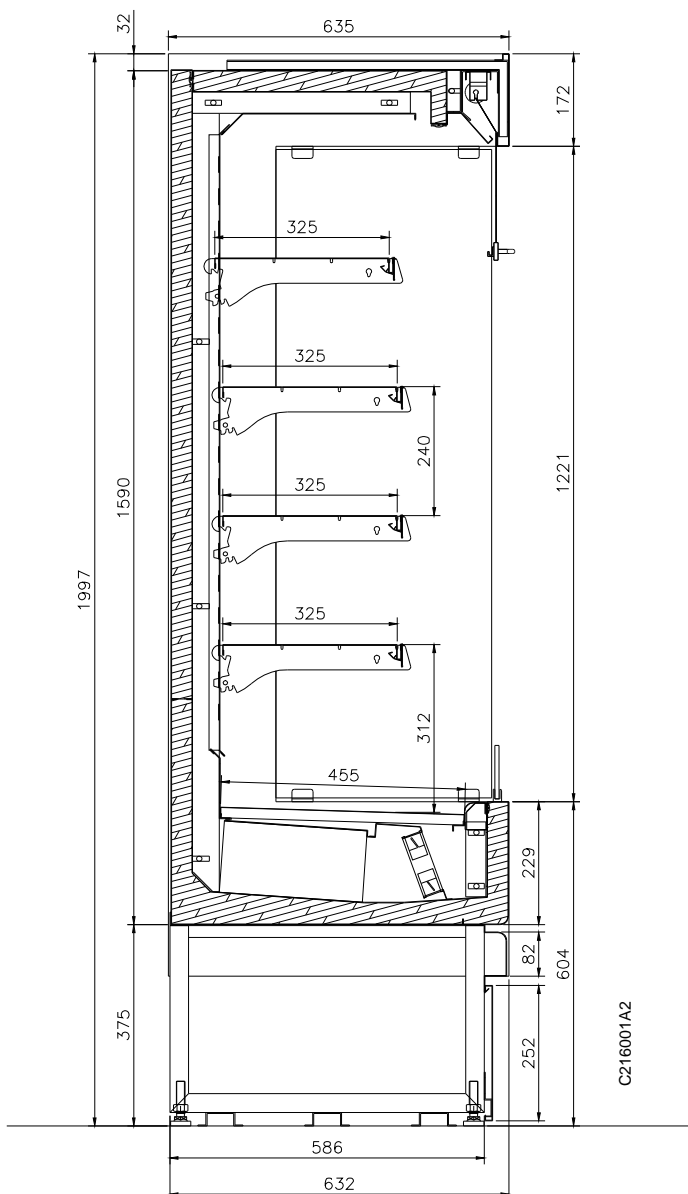

Présentation
Einführung

Três comprimentos disponíveis, cuba totalmente isolada com poliuretano injectado com 40 Kg/m³, painéis laterais injectados com poliuretano, 4 níveis de prateleiras multinclináveis com porta preços, tabuleiros de exposição forros, tecto, aventais frontais e laterais tudo em aço inox AISI 304 18/8.

Available in 3 lengths (non multiplex system), isolated vat with injected polyurethane at 40 Kg/m³, side panels et injected with multi-position brackets (with price holders), lining, ceiling, front skirts, side panels all in stainless steel AISI 304 18/ 8.

Trois longueurs disponibles (systèmes nonliable), cuve totalment isolé avec du poliuretane injecté a 40 Kg/m³, panneaux latéraux injectés avec poliuretane, 4 niveaux de tablettes multi-inclinables avec porte prix, plateaux d'exposition, fonds, plafond, panneaux frontaux et lateraux totalement en inox AISI 304 18/8.

Verfügbar in drei Größen (ohne Multiplex), Kühlraum vollständig isoliert mit Polyurethanschaum (40 Kg/m³), Setenpaneele ebenfalls mit Polyurethanschaum isoliert, 4 Regalflächen in verschiedene Neigungen verstellbar mit Preishalterung, Ausstellfläche Wandverkleidung, Decke, Schutzfläche vorne und seitlich aus Edelstahl (AISI 304 18/8).