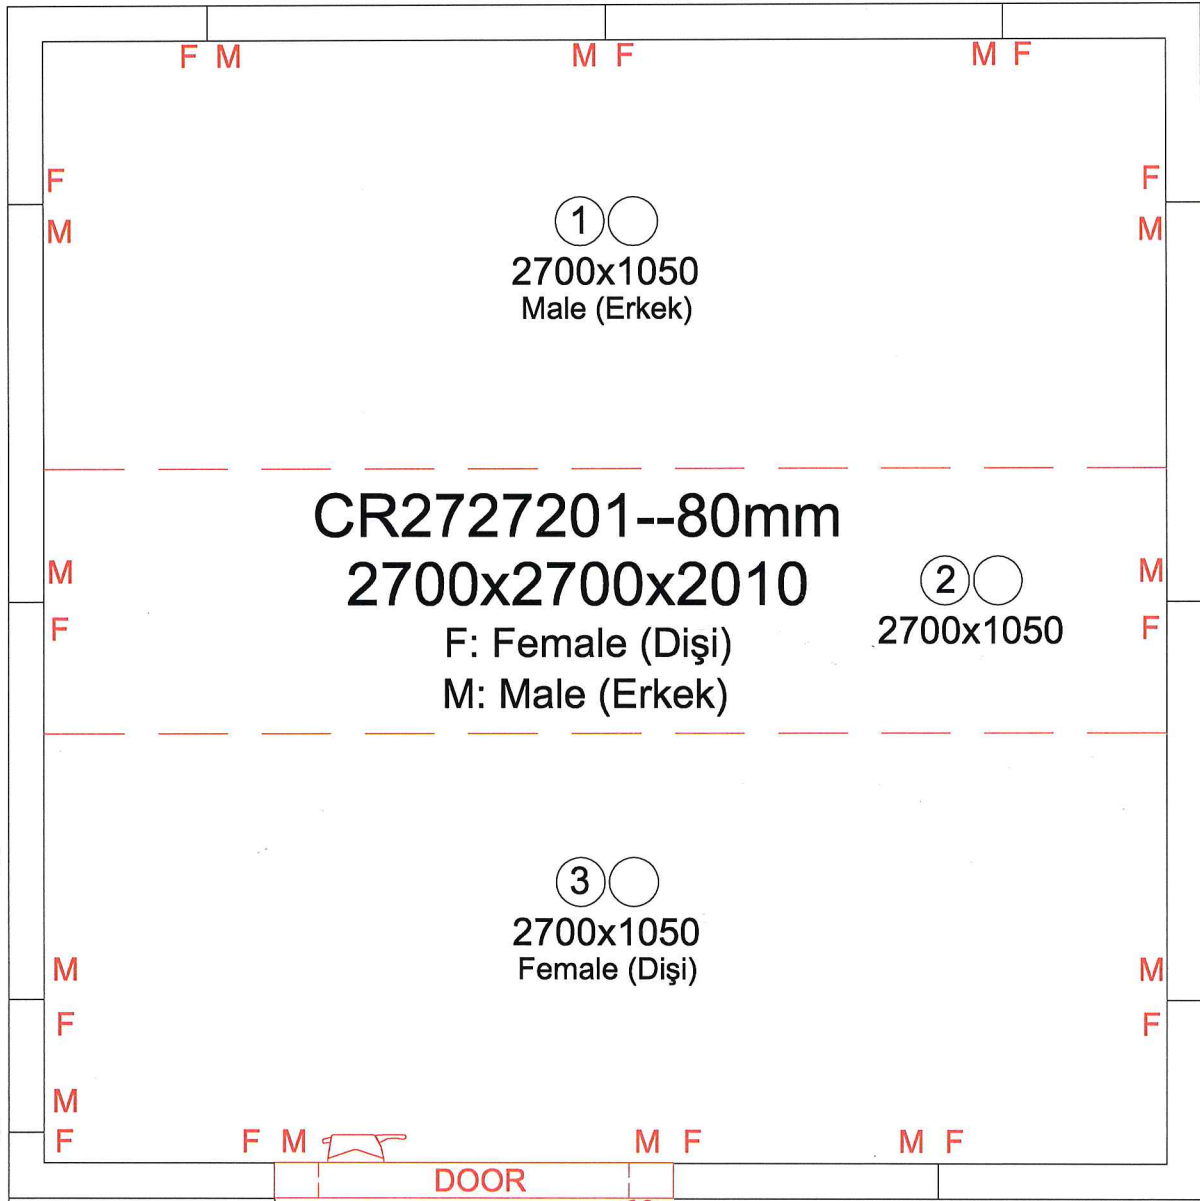

2700

450x450  
F-F  
80mm  
2010  
4

900  
M-M  
80mm  
2010  
5

900  
F-M  
80mm  
2010  
6

450x450  
F-F  
80mm  
2010  
7

CR2727201--80mm

2700x2700x2010

F: Female (Dişi)  
M: Male (Erkek)

2700

900  
M-M  
80mm  
2010  
10

900  
M-M  
80mm  
2010  
8

900  
M-F  
80mm  
2010  
11

900  
F-M  
80mm  
2010  
9

300  
M-F  
80mm  
2010  
12

600x150  
F-F  
80mm  
2010  
LEFT (SOL)  
16

900  
M-M  
80mm  
2010  
15

600  
M-F  
80mm  
2010  
14

600x450  
F-F  
80mm  
2010  
RIGHT (SAĞ)  
13