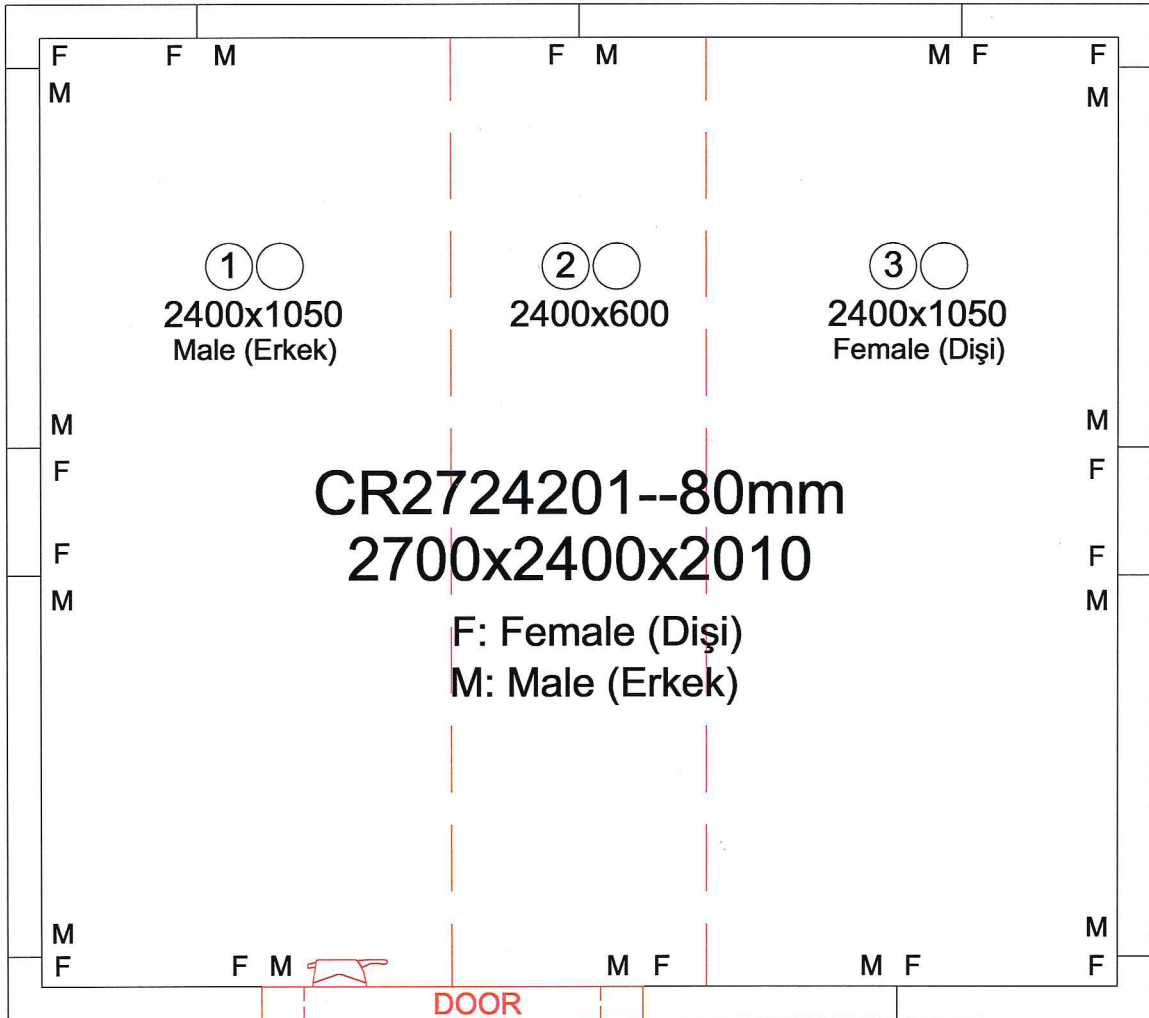

2700

450x150
F-F
80mm
2010
RIGHT (SAĞ)

900
M-F
80mm
2010

900
M-M
80mm
2010

450x150
F-F
80mm
2010
LEFT (SOL)

CR2724201--80mm
2700x2400x2010

F: Female (Dişi)
M: Male (Erkek)

2400

900
M-M
80mm
2010
11

900
M-M
80mm
2010
8

300
F-F
80mm
2010
12

300
F-F
80mm
2010
9

900
M-M
80mm
2010
13

900
M-M
80mm
2010
10

600x150
F-F
80mm
2010
LEFT (SOL)
17

900
M-M
80mm
2010
16

600
M-F
80mm
2010
15

600x150
F-F
80mm
2010
RIGHT (SAĞ)
14