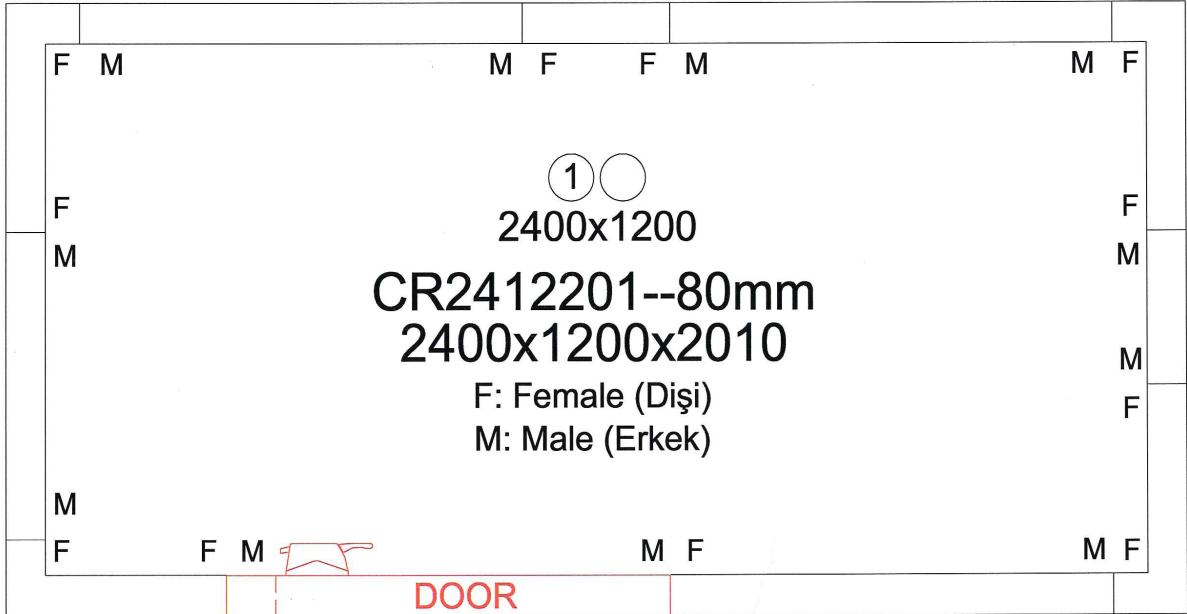

2400

900
M-M
80mm
2010

300
F-F
80mm
2010

900
M-M
80mm
2010

450x150
F-F
80mm
2010
LEFT (SOL)

600
M-M
80mm
2010

450x150
F-F
80mm
2010
RIGHT (SAĞ)

300
M-M
80mm
2010

450x150
F-F
80mm
2010
LEFT (SOL)

450x150
F-F
80mm
2010
LEFT (SOL)

900
M-M
80mm
2010

900
M-F
80mm
2010

★★★★★
Gewerbemoebel.de