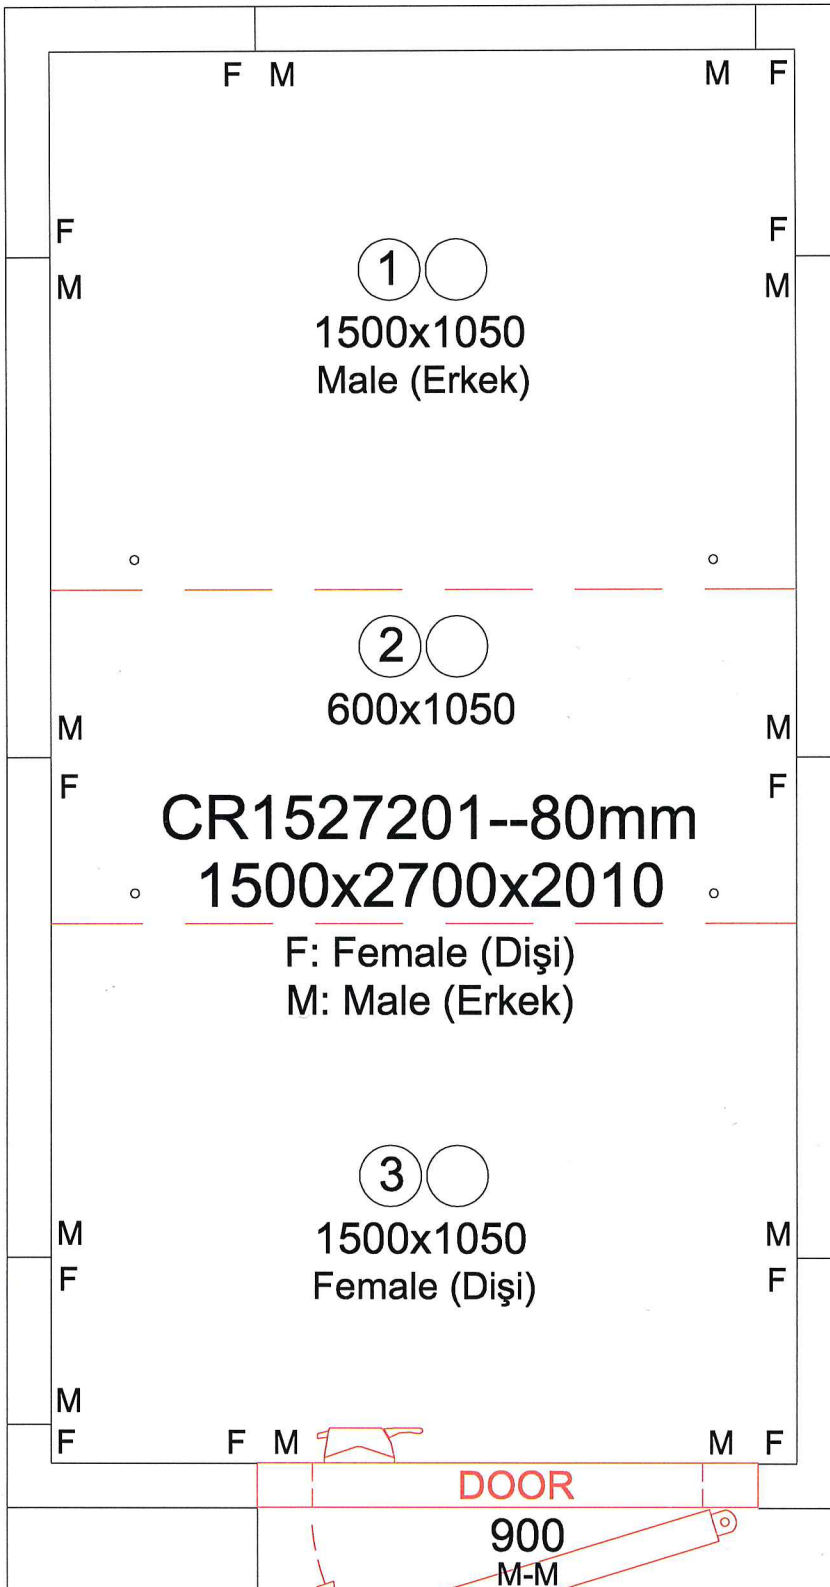

450x450
F-F
80mm
2010

900
M-M
80mm
2010

450x150
F-F
80mm
2010
RIGHT (SAĞ)

900
M-M
80mm
2010

2700

900
M-F
80mm
2010

300
M-F
80mm
2010

900
M-M
80mm
2010

900
F-M
80mm
2010

450x150
F-F
80mm
2010
LEFT (SOL)

450x150
F-F
80mm
2010
LEFT (SOL)

900
M-M
80mm
2010

Gewerbemoebel.de