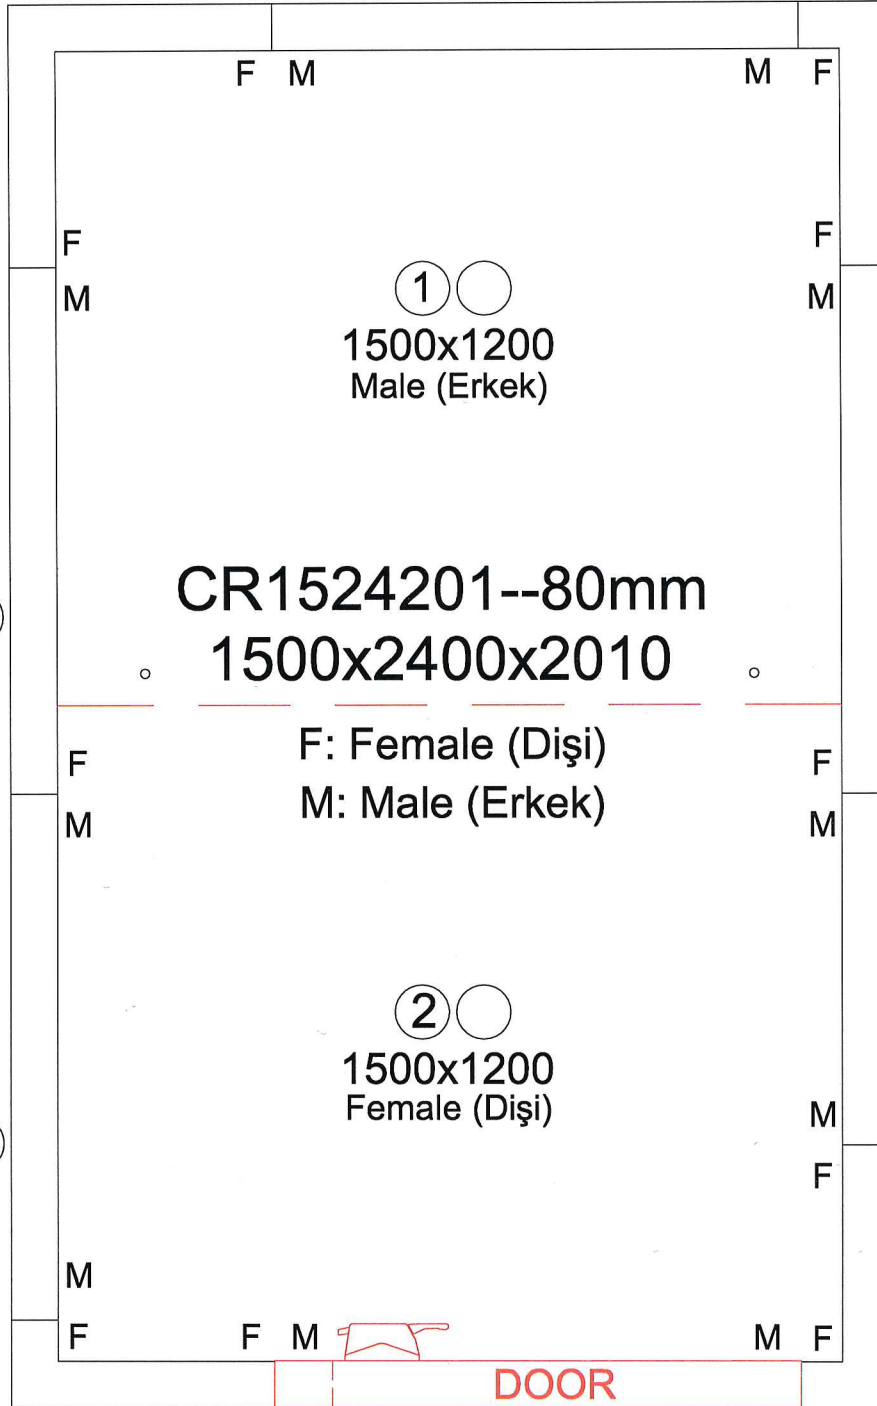

450x450

F-F
80mm
2010

900

M-M
80mm
2010

450x150

F-F
80mm
2010
RIGHT (SAĞ)

900
F-M
80mm
2010

900
M-F
80mm
2010

2400

CR1524201--80mm
1500x2400x2010

F: Female (Dişi)
M: Male (Erkek)

900
M-M
80mm
2010

600
M-M
80mm
2010

2
1500x1200
Female (Dişi)

450x150

F-F
80mm
2010
LEFT (SOL)

DOOR

450x150

F-F
80mm
2010
LEFT (SOL)

900
M-M
80mm
2010