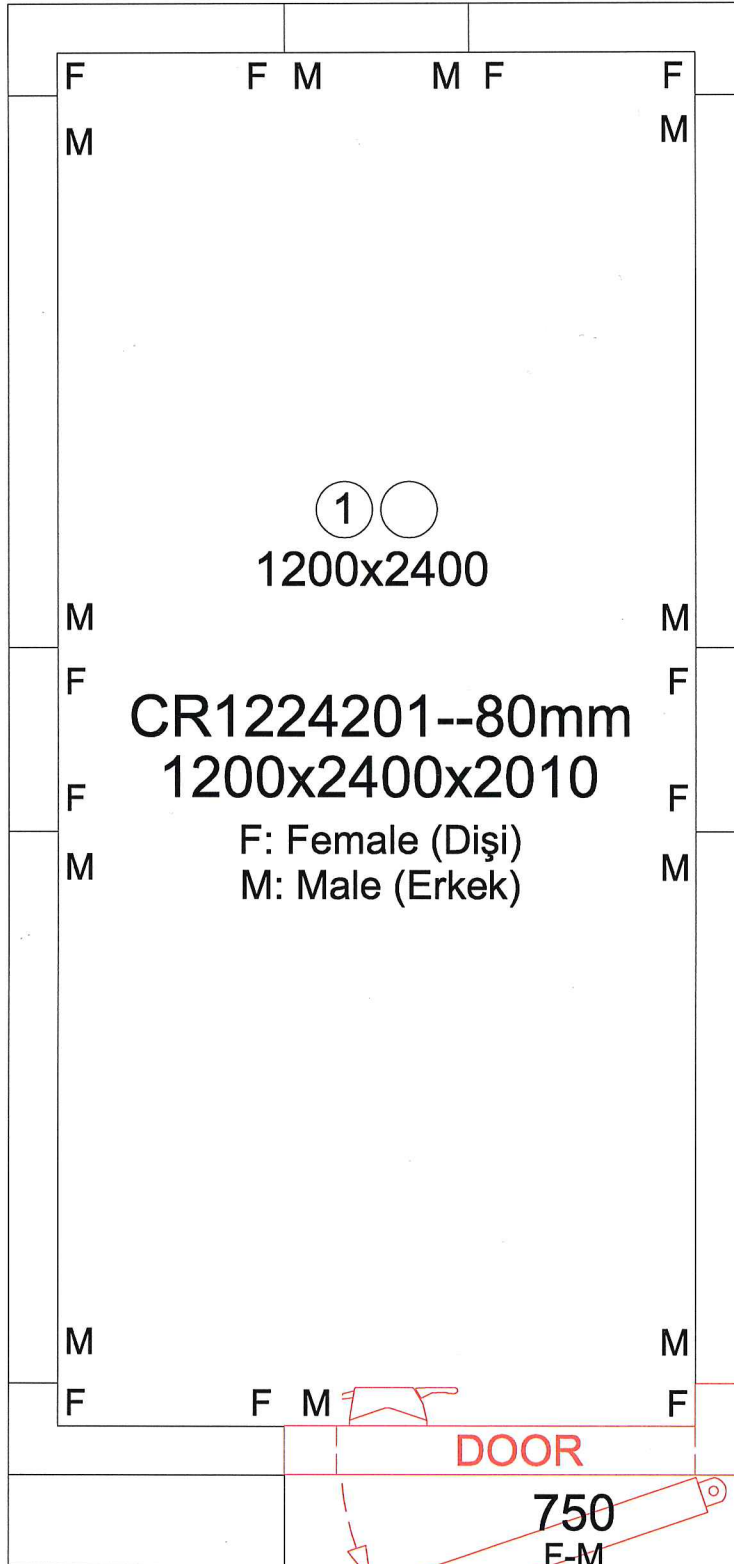

450x150

F-F
80mm
2010
RIGHT (SAĞ)

300

M-M
80mm
2010

450x150

F-F
80mm
2010
LEFT (SOL)

900
M-M
80mm
2010

900
M-M
80mm
2010

1200x2400

2400

300
F-F
80mm
2010

300
F-F
80mm
2010

CR1224201--80mm
1200x2400x2010

F: Female (Dişi)
M: Male (Erkek)

900
M-M
80mm
2010

900
M-M
80mm
2010

450x150

F-F
80mm
2010
LEFT (SOL)

750

F-M
80mm
2010