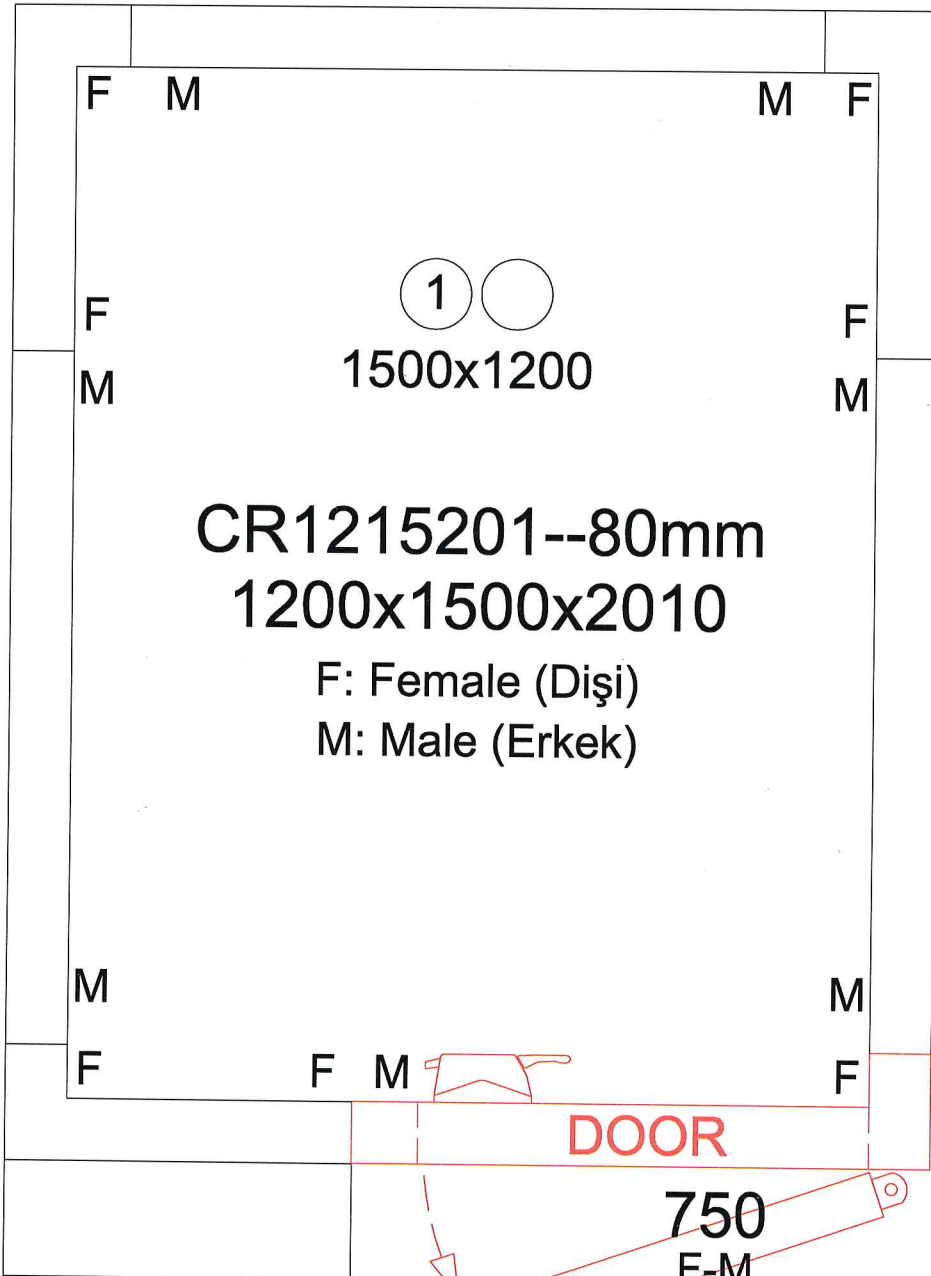

1200

900

M-M
80mm
2010

450x150

F-F
80mm
2010
LEFT (SOL)

450x150

F-F
80mm
2010
RIGHT (SAÇ)

1500

900

M-M
80mm
2010

900

M-M
80mm
2010

1500x1200

CR1215201--80mm

1200x1500x2010

F: Female (Dişi)

M: Male (Erkek)

DOOR

750

F-M
80mm
2010

450x150

F-F
80mm
2010
LEFT (SOL)

Gewerbemoebel.de