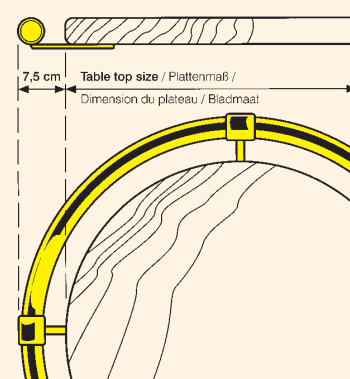

**Table base:** Solid birch

**Table top:** Birchwood Multiplex (solid birch on request)

**Table top thickness:** 36 mm

*Tischgestell:* Birke massiv

*Tischplatte:* Birke Multiplex (Birke massiv auf Anfrage)

*Tischplattenstärke:* 36 mm

*Pied de table:* Bouleau massif

*Plateau:* Bouleau Multiplex (bouleau massif sur demande)

*Epaisseur plateau:* 36 mm

*Tafelonderstel:* Massief berken

*Blad:* Berken Multiplex (massief berken op aanvraag)

*Bladdikte:* 36 mm

All drinkstand tables are supplied with a footrail. As an option we can also supply a handrail in the same material.

Alle Stehtische werden in der Grundausstattung mit einem Fußlauf geliefert. Zusätzlich ist auch ein Handlauf im gleichen Material möglich.

Art.Nr. 50.8000.080.40  
H 80 cm

High desk / Stehpult / Pupitre / Lessenaar  
Art.Nr. 50.6360.125.40  
H 125 cm

Easel / Staffelei / Chevalet / Ezel  
Art.Nr. 50.6400.150.40  
H 150 cm

Art.Nr. 50.8020.080.40  
H 80 cm